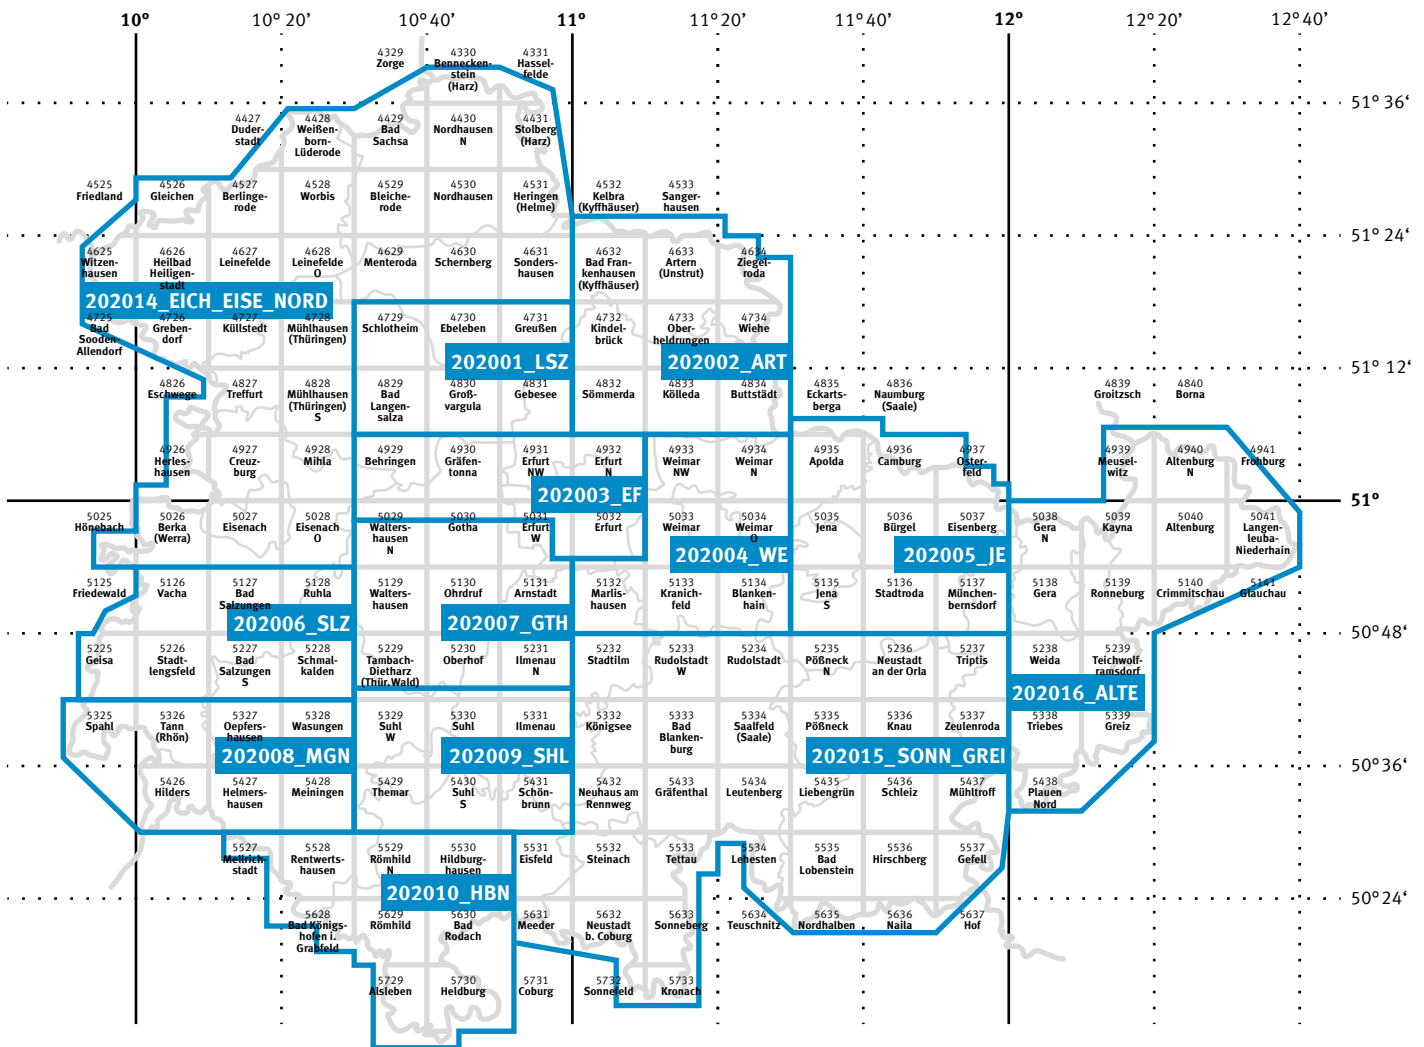

2020

Luftbilder von Thüringen

Zeichenerklärung

-  Landesgrenze
-  Kreisgrenze
-  Blattnummer
-  Blattname

Bodenauflösung:

ca. 20 cm

-  Grenze der Befliegung

202004_WE Bildflugnummer
(Jahr 2020, lfde. Nummer 04)

Vollständig verfügbar ab 4. Quartal 2021