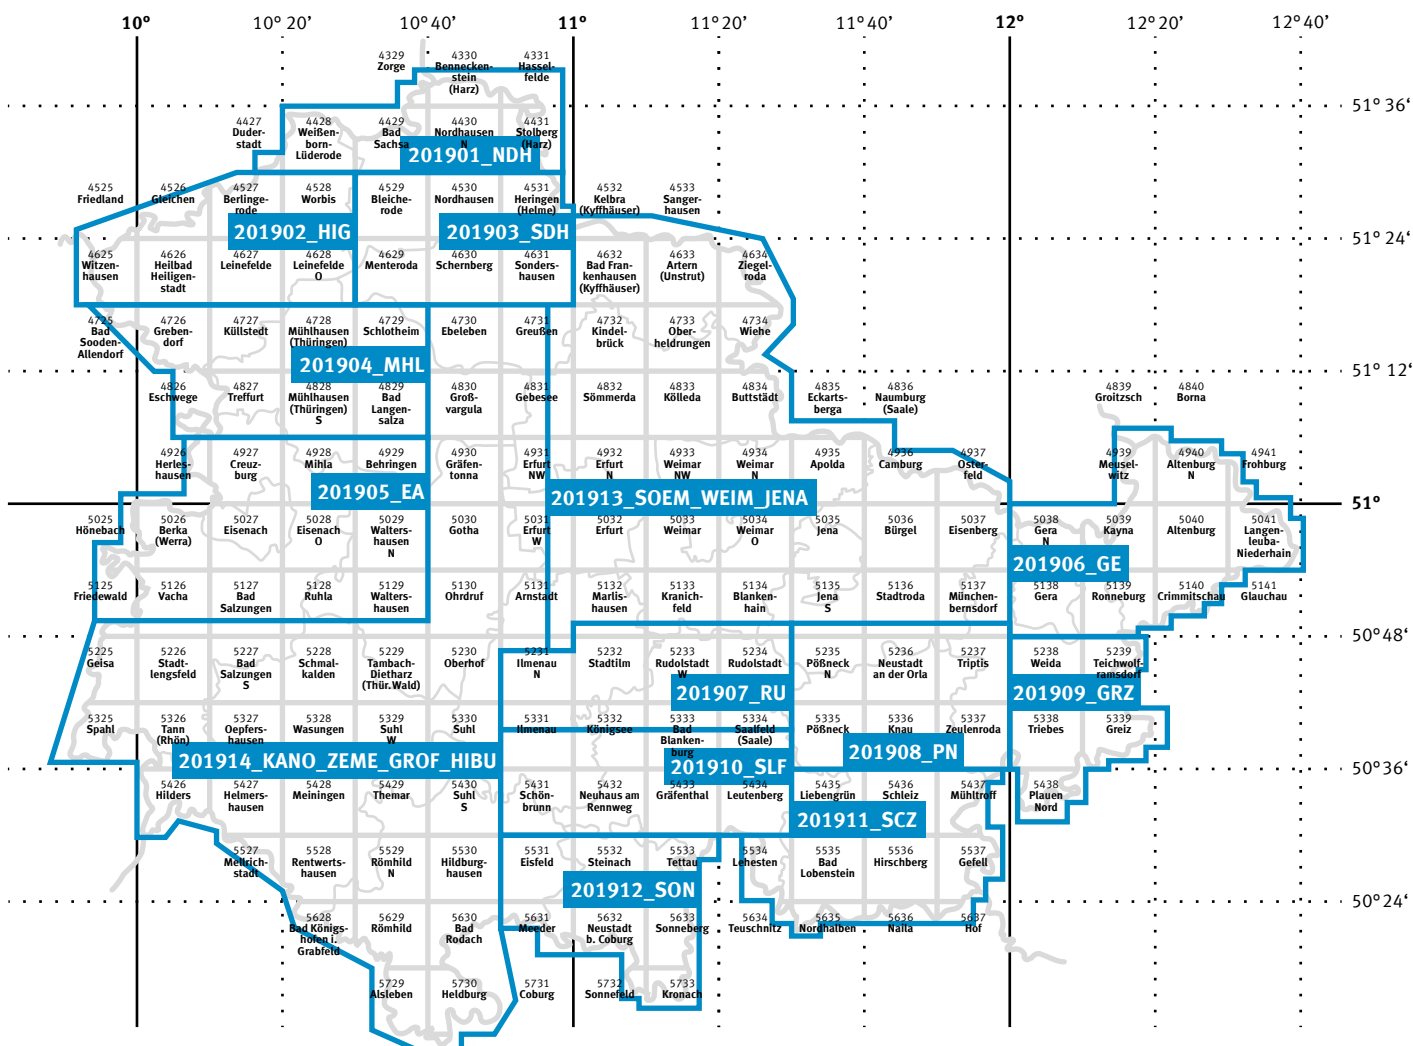

## Luftbilder von Thüringen

### Zeichenerklärung

-  Landesgrenze
-  Kreisgrenze
-  5032 Blattnummer
-  Erfurt Blattname

Bodenauflösung:  
ca. 20 cm

**201907\_RU** Bildflugnummer  
(Jahr 2019, lfde. Nummer 07)