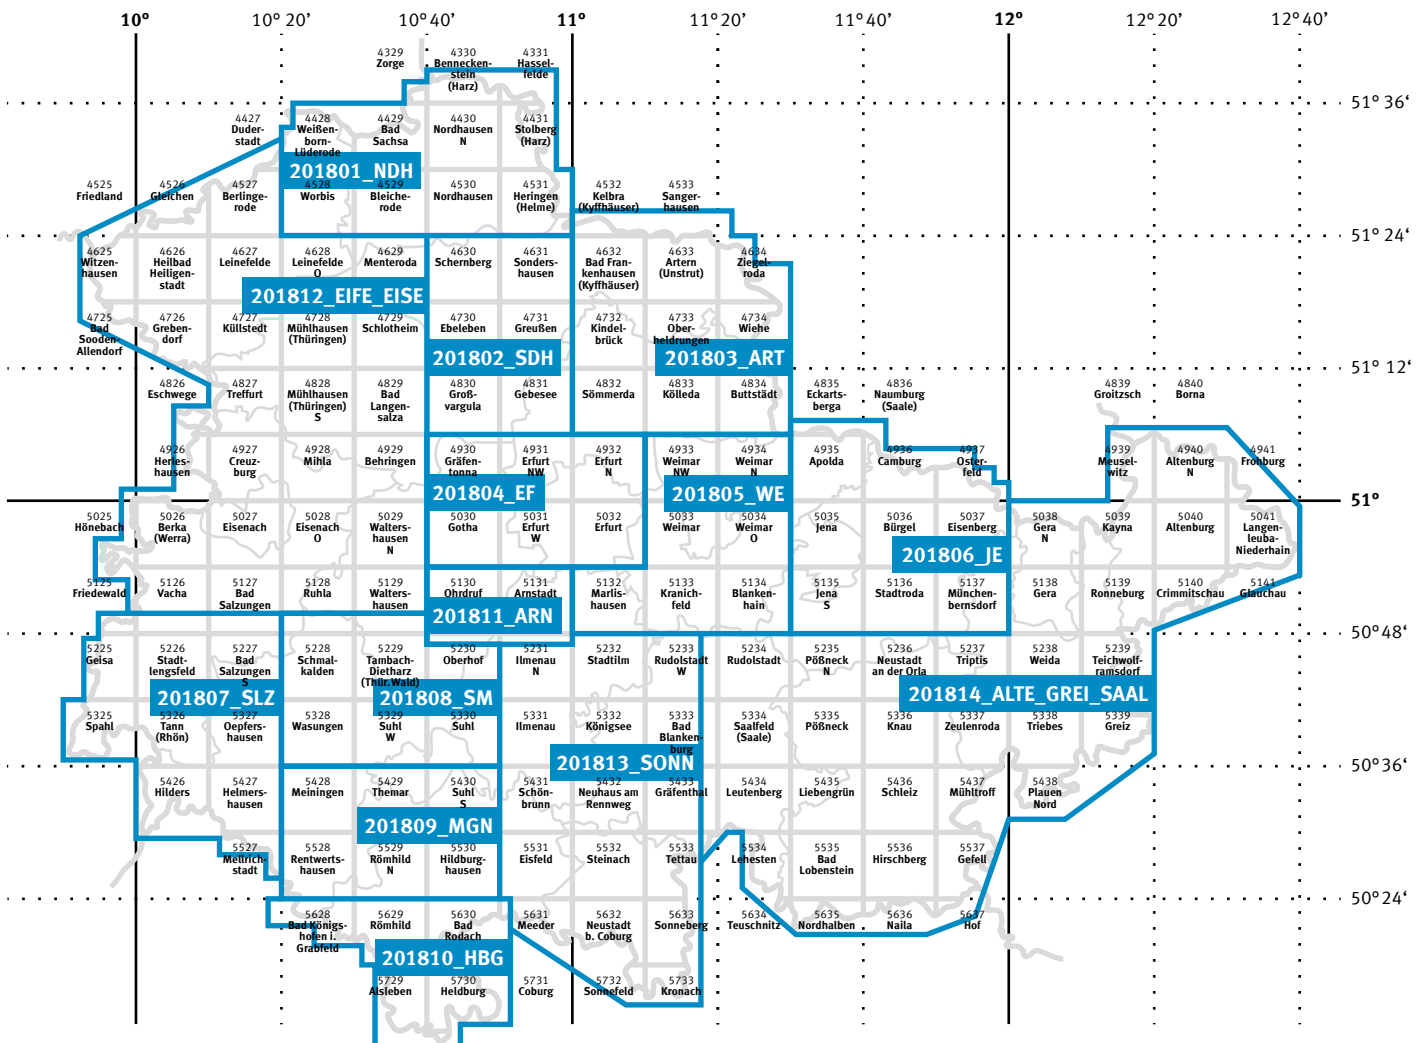

2018

Luftbilder von Thüringen

Zeichenerklärung

-  Landesgrenze
-  Kreisgrenze
-  Blattnummer
-  Blattname

-  Grenze der Befliegung

201804_EF

- Bildflugnummer
(Jahr **2018**, lfde. Nummer **04**)

Bodenauflösung:

ca. 20 cm

(201814: ca. 35 cm)