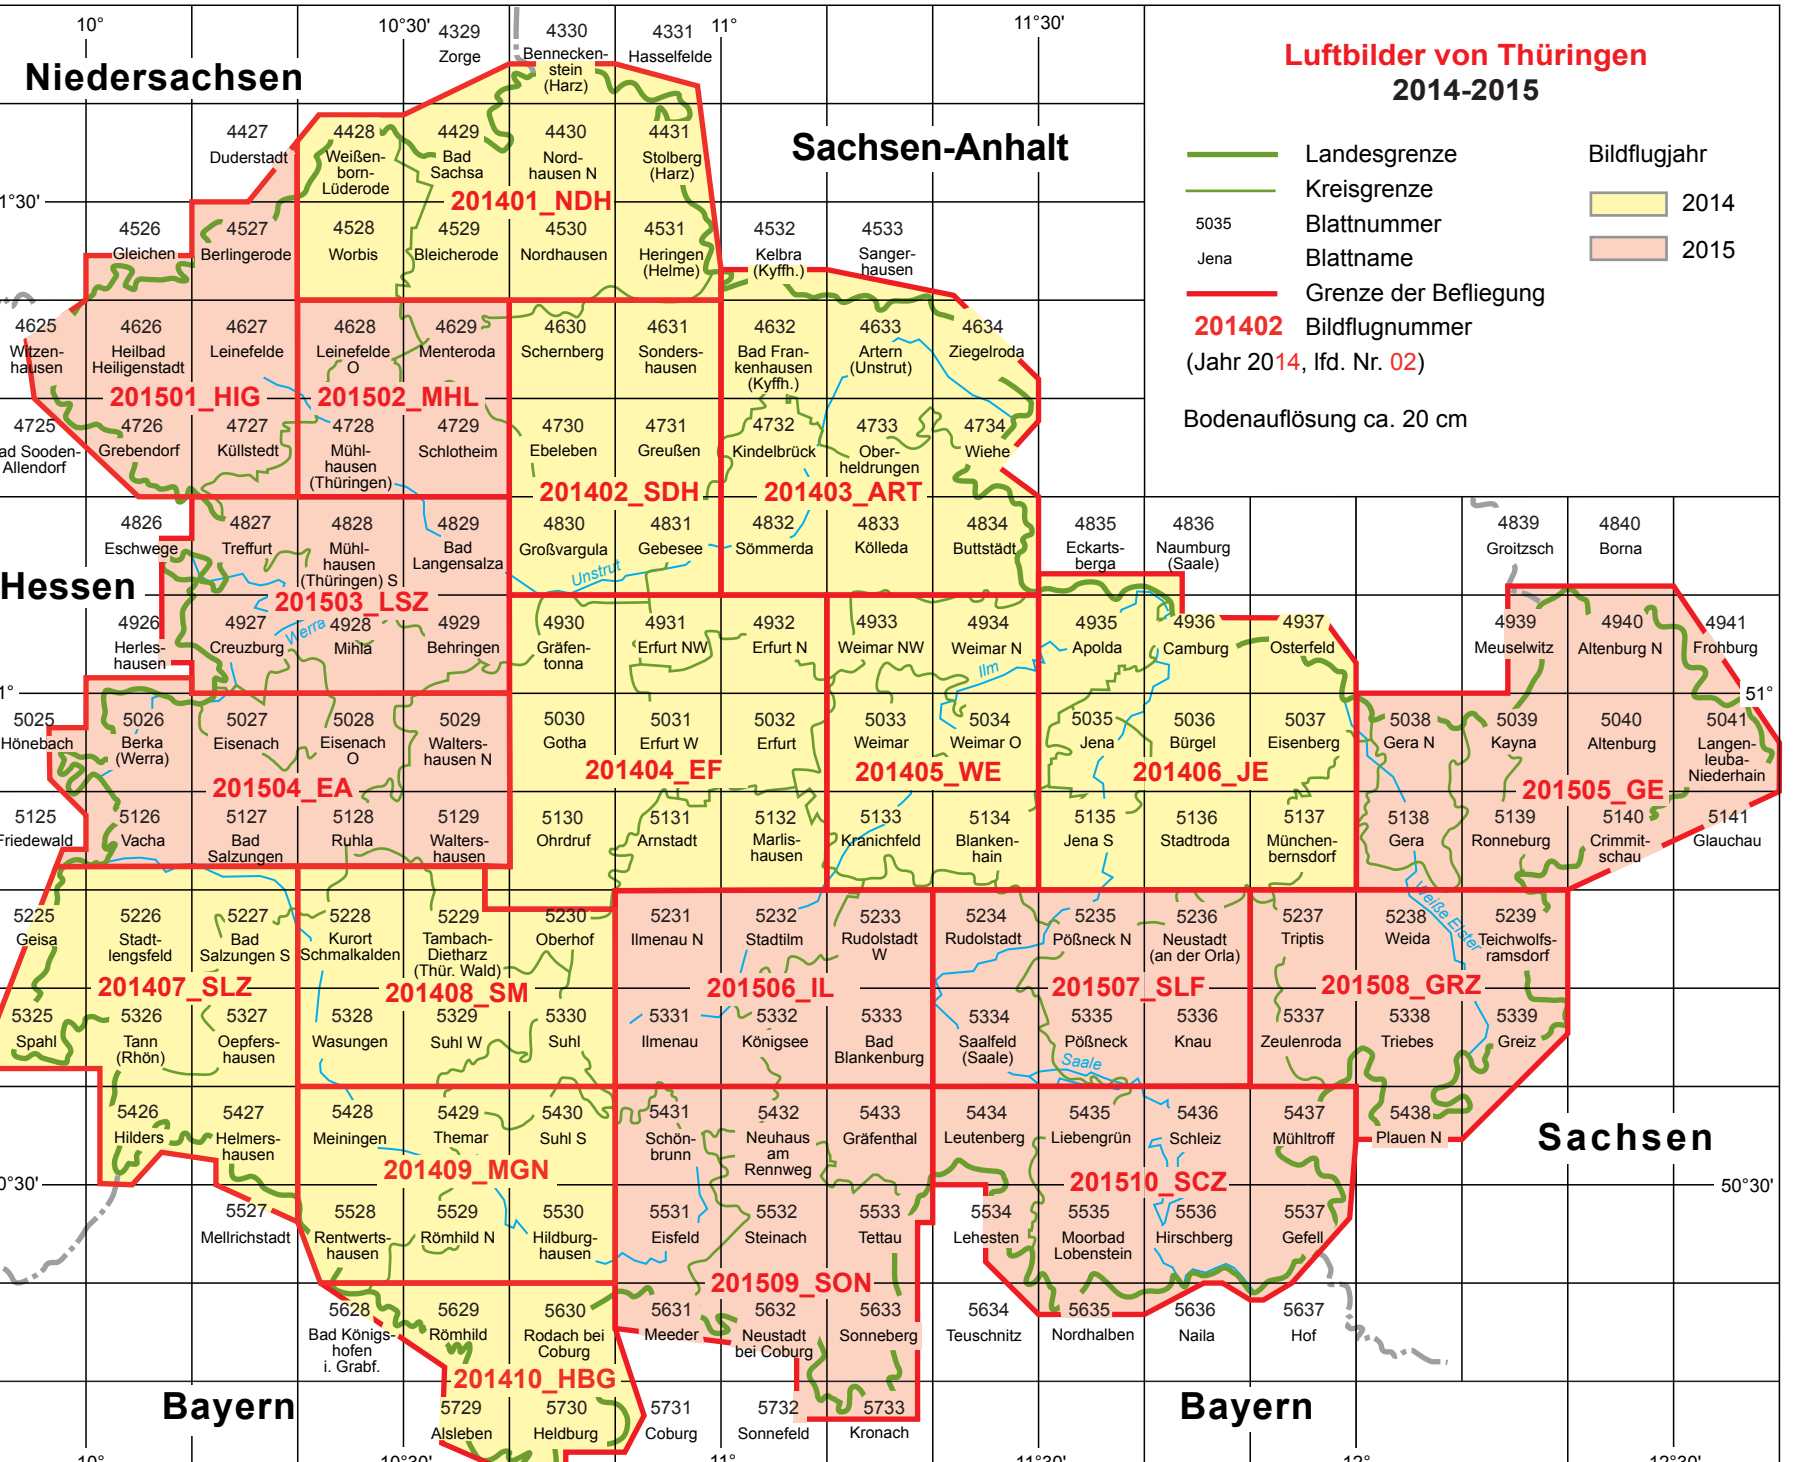

Niedersachsen

Sachsen-Anhalt

Luftbilder von Thüringen
2014-2015

- Landesgrenze
 - Kreisgrenze
 - Blattnummer
 - Blattname
 - Grenze der Befliegung
- Bildflugjahr
- 2014
 - 2015

201402 Bildflugnummer
(Jahr 2014, lfd. Nr. 02)

Bodenauflösung ca. 20 cm

Landesamt für Vermessung und Geoinformation

Bayern

Bayern

Sachsen

10°

10°30'

4329

10°

10°30'

11°

11°30'

12°

12°30'

4427 Duderstadt

4428 Weißenborn-Lüderode

4429 Bad Sachsa

4430 Nordhausen N

4431 Stolberg (Harz)

4526 Gleichen

4527 Berlingerode

4528 Worbis

4529 Bleicherode

4530 Nordhausen