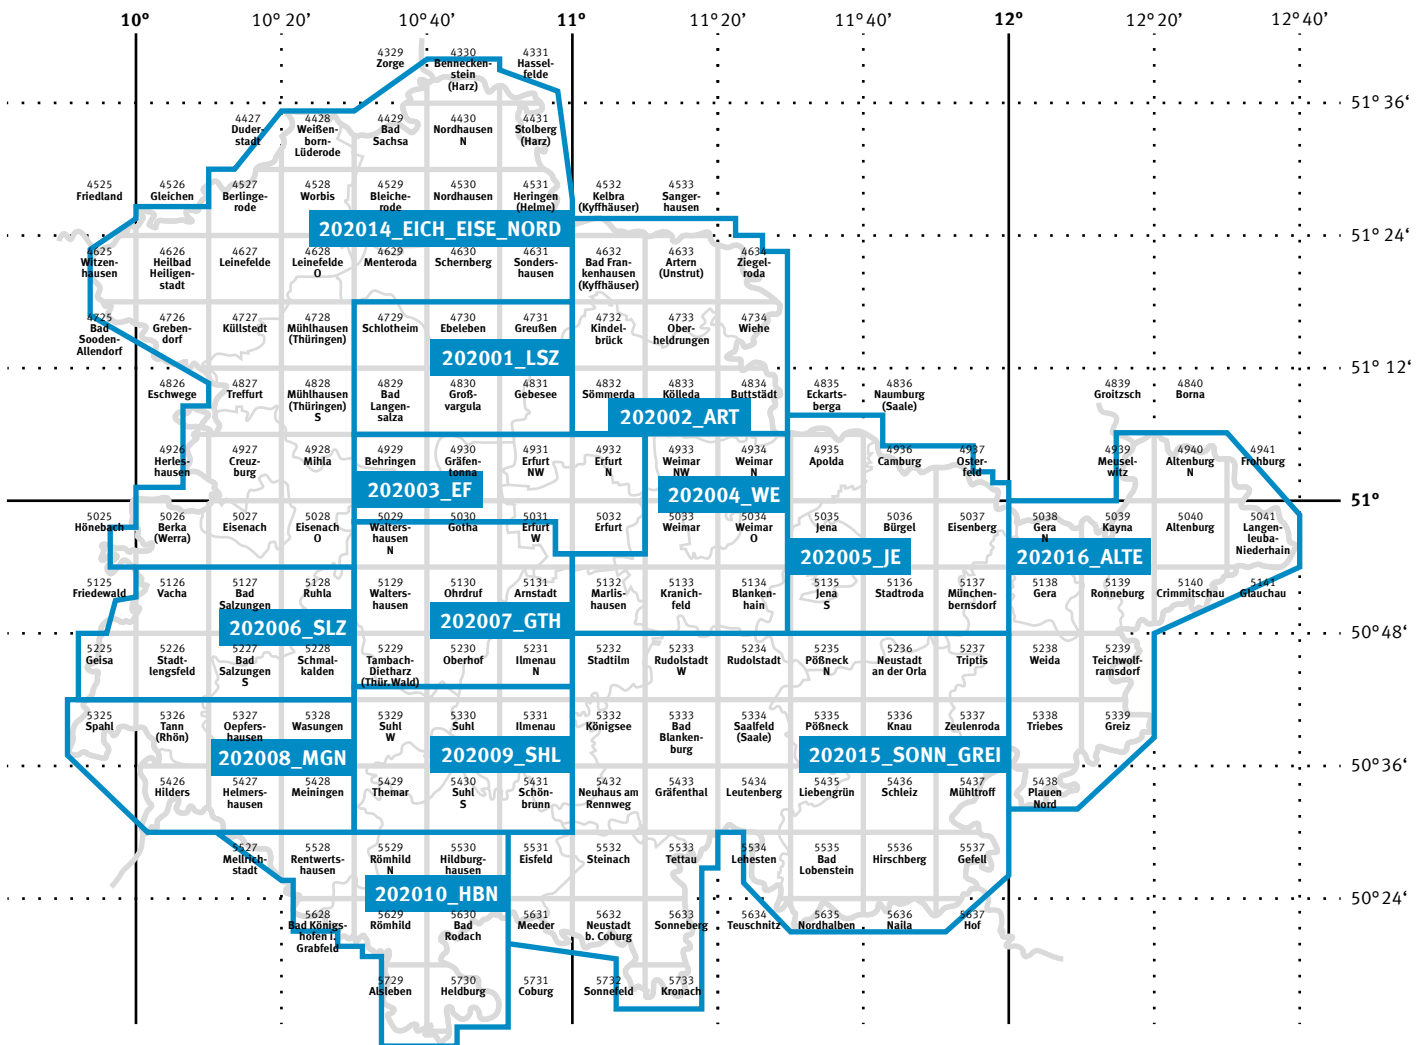

2020

Digitale Orthophotos von Thüringen

Zeichenerklärung

- Landesgrenze
- Kreisgrenze
- 5032 Blattnummer
- Erfurt Blattname

Bodenauflösung:

20 cm

- Grenze der Befliegung

202004_WE

Bildflugnummer
(Jahr 2020, lfde. Nummer 04)

Vollständig verfügbar ab 4. Quartal 2021