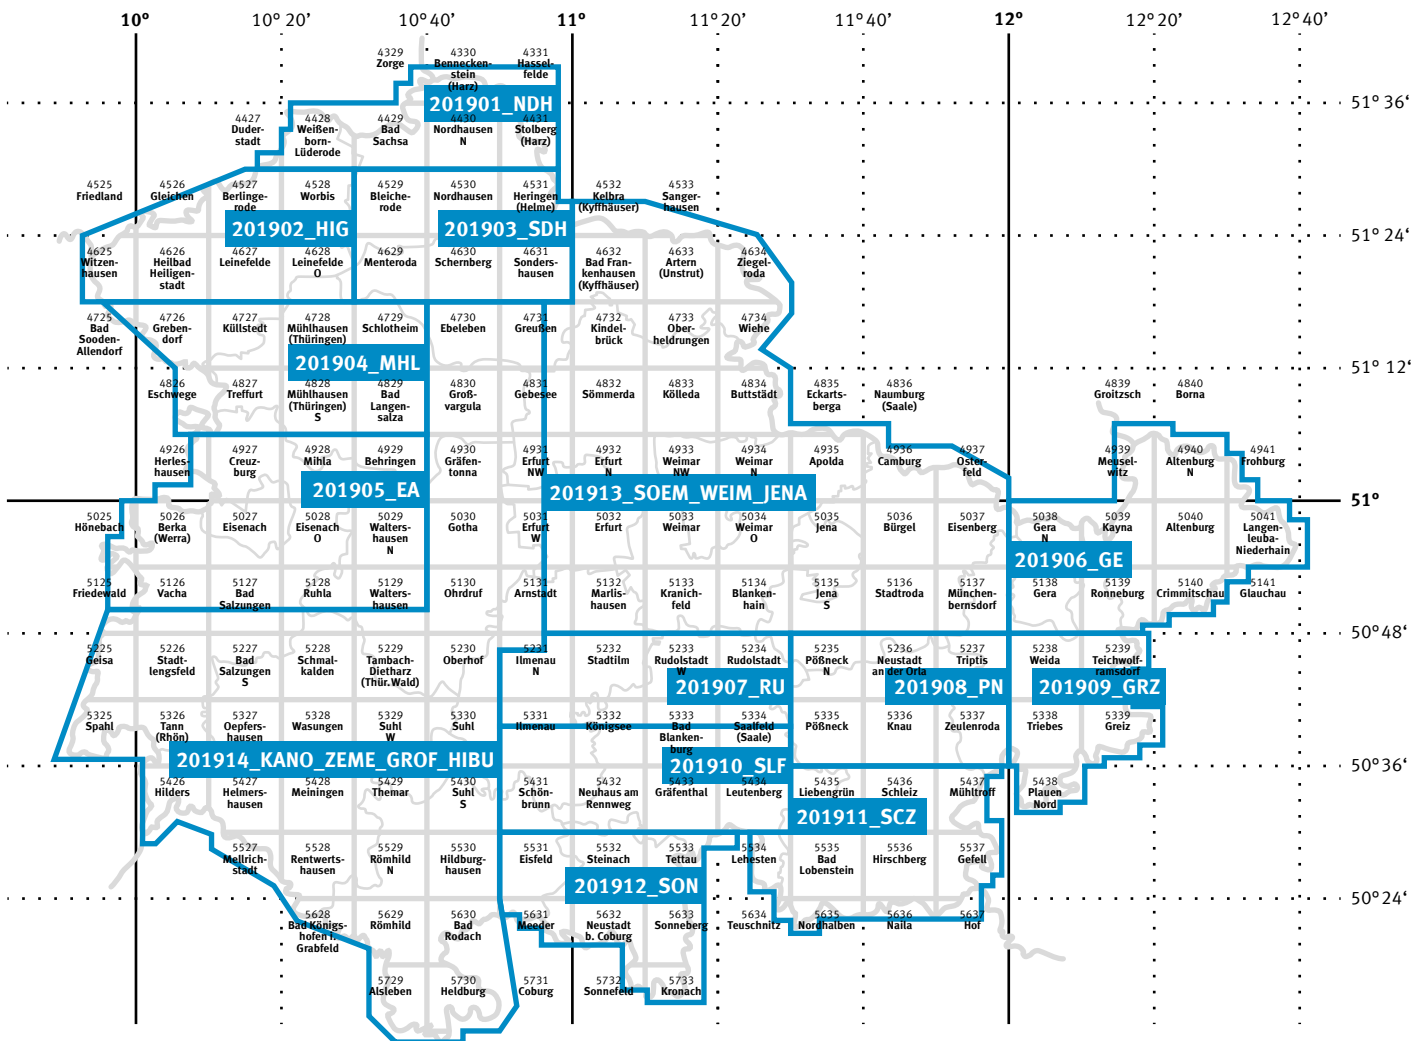

2019

Digitale Orthophotos von Thüringen

Zeichenerklärung

- Landesgrenze
- Kreisgrenze
- 5032 Blattnummer
- Erfurt Blattname

Bodenauflösung:

20 cm

- Grenze der Befliegung
- 201907_RU** Bildflugnummer (Jahr 2019, lfde. Nummer 07)