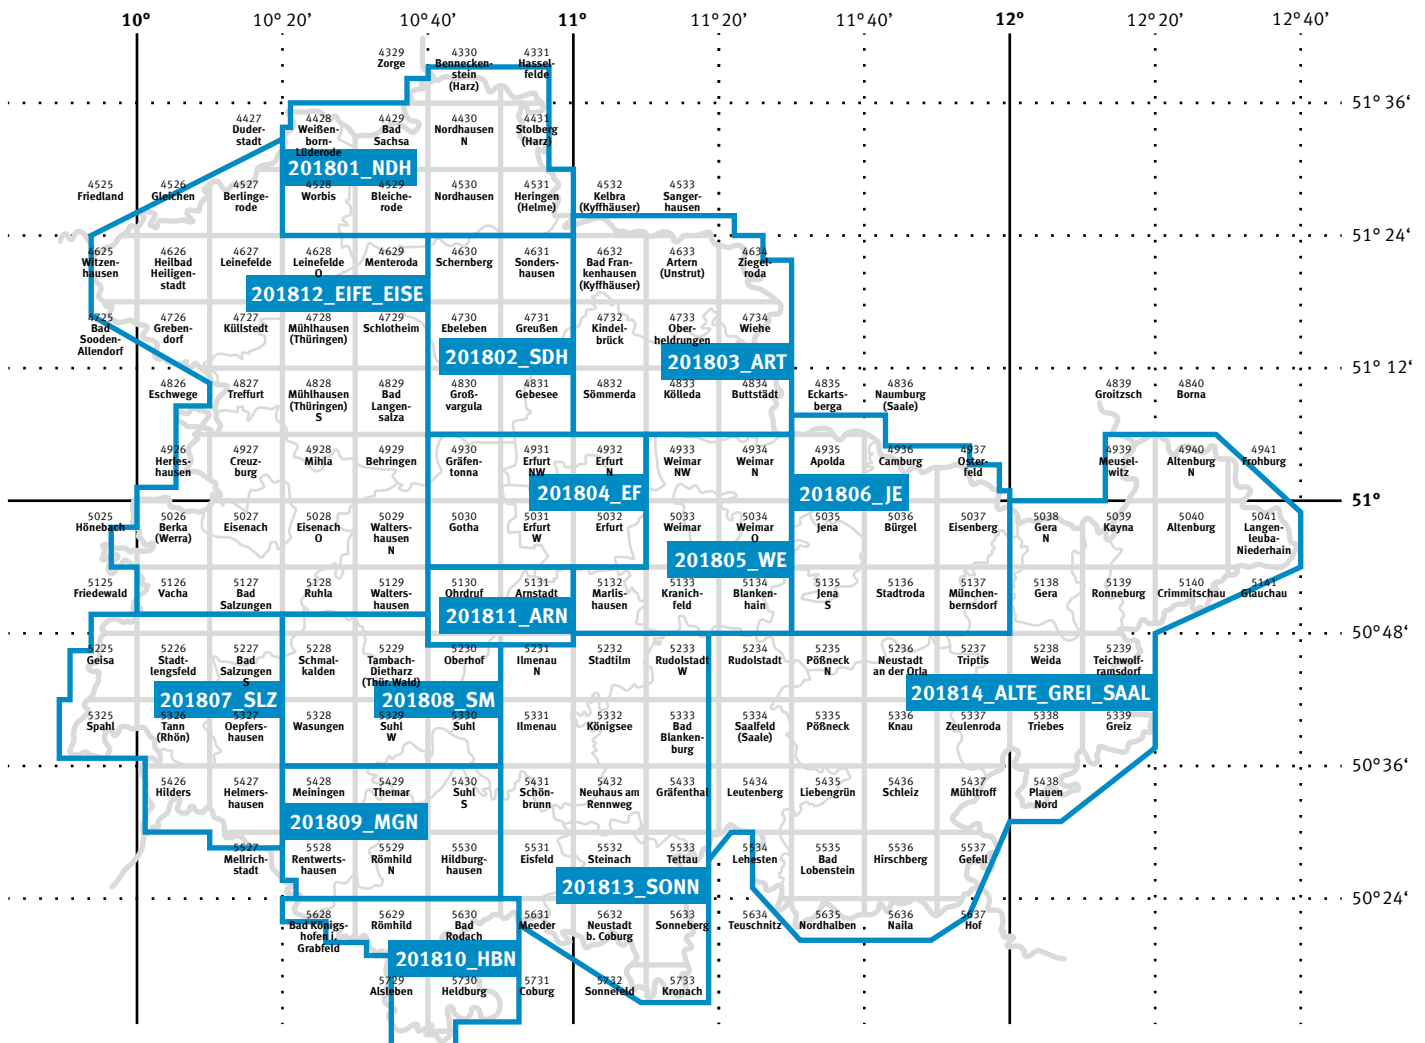

2018

Digitale Orthophotos von Thüringen

Zeichenerklärung

- Landesgrenze
- Kreisgrenze
- Blattnummer
- Blattname

- Grenze der Befliegung

201804_EF

Bildflugnummer
(Jahr 2018, lfde. Nummer 04)

Bodenauflösung:

20 cm

(201812, 201813, 201814: 40 cm)